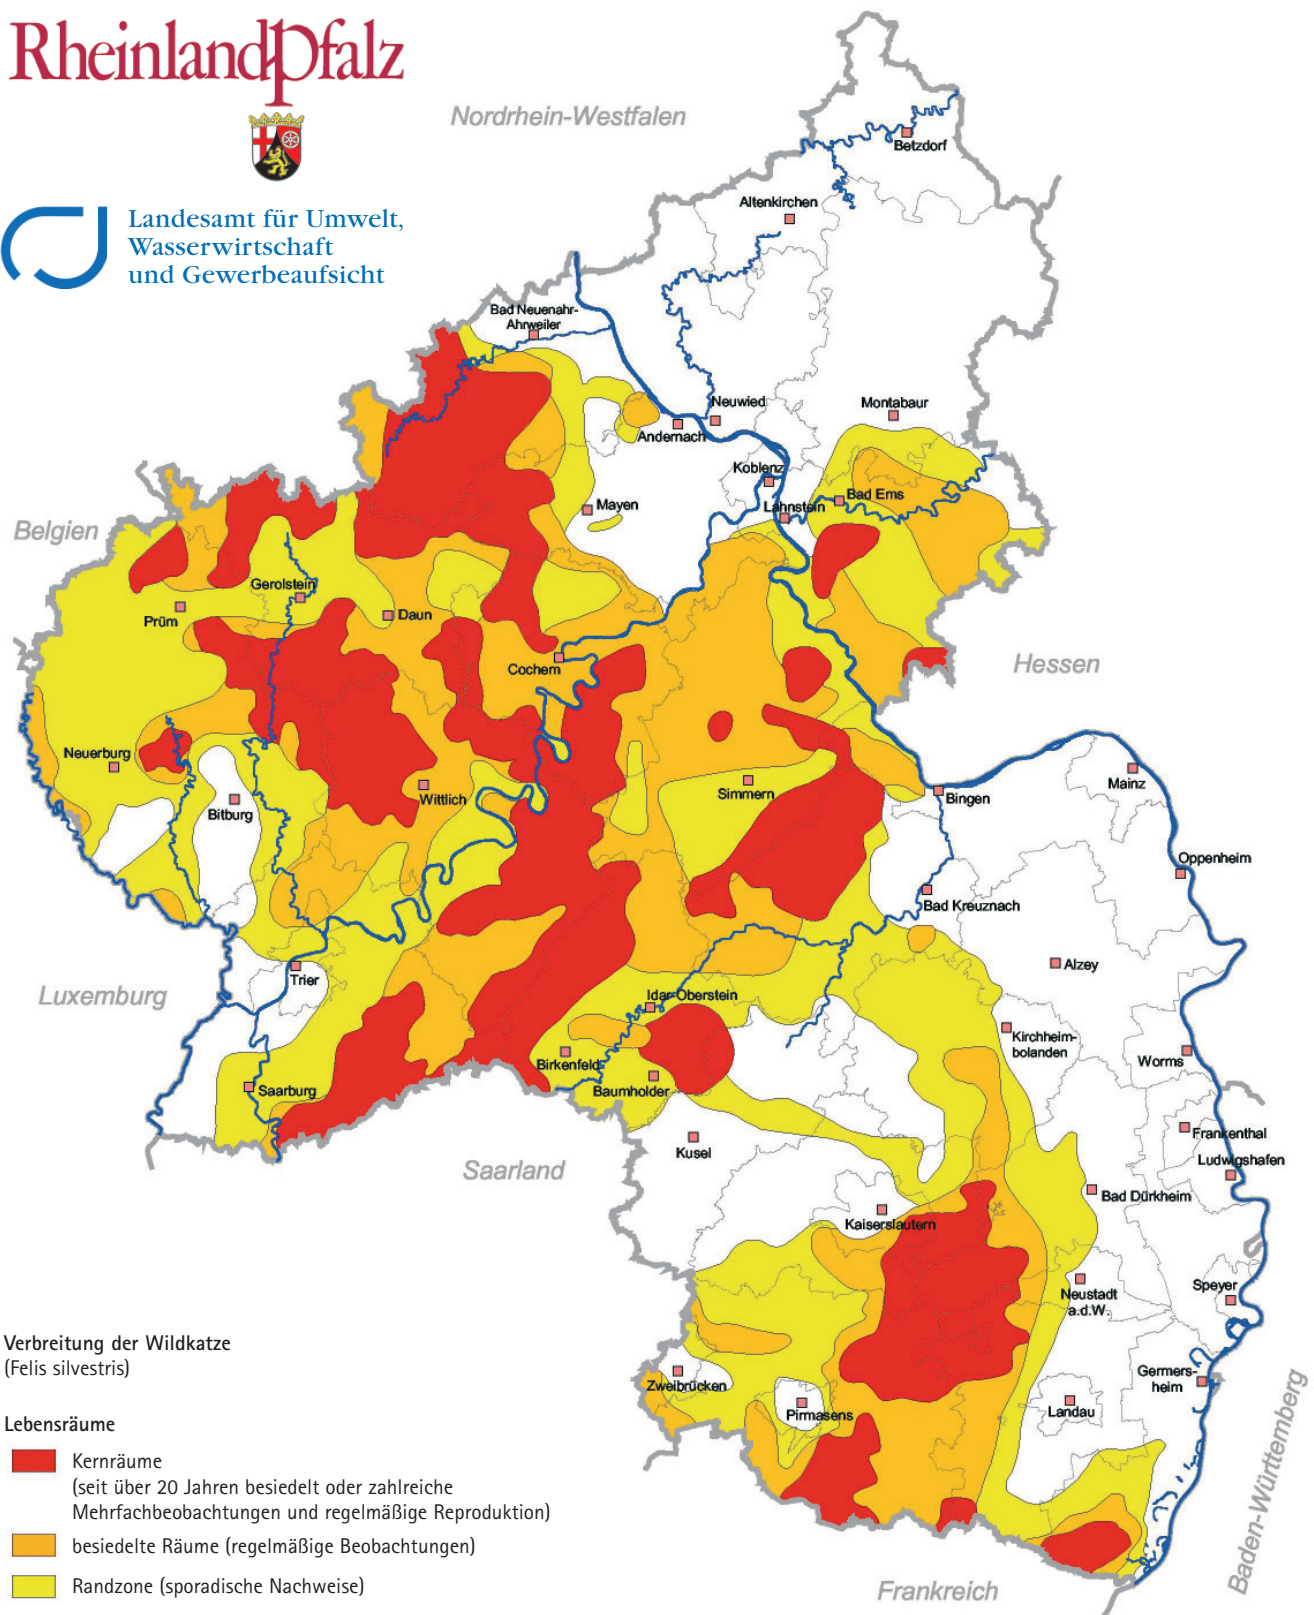

## 5. Ergänzende Materialien

### 5.2.14. Verbreitung der Wildkatze

# Rheinland-Pfalz

Landesamt für Umwelt,  
Wasserwirtschaft  
und Gewerbeaufsicht

Quelle: Knapp J., Herrmann M., Trinzen M., (2002):  
Artenschutzprojekt Wildkatze (*Felis silvestris*) in Rheinland Pfalz (Studie im Auftrag des LUWG)

Kartenausgabe: August 2005